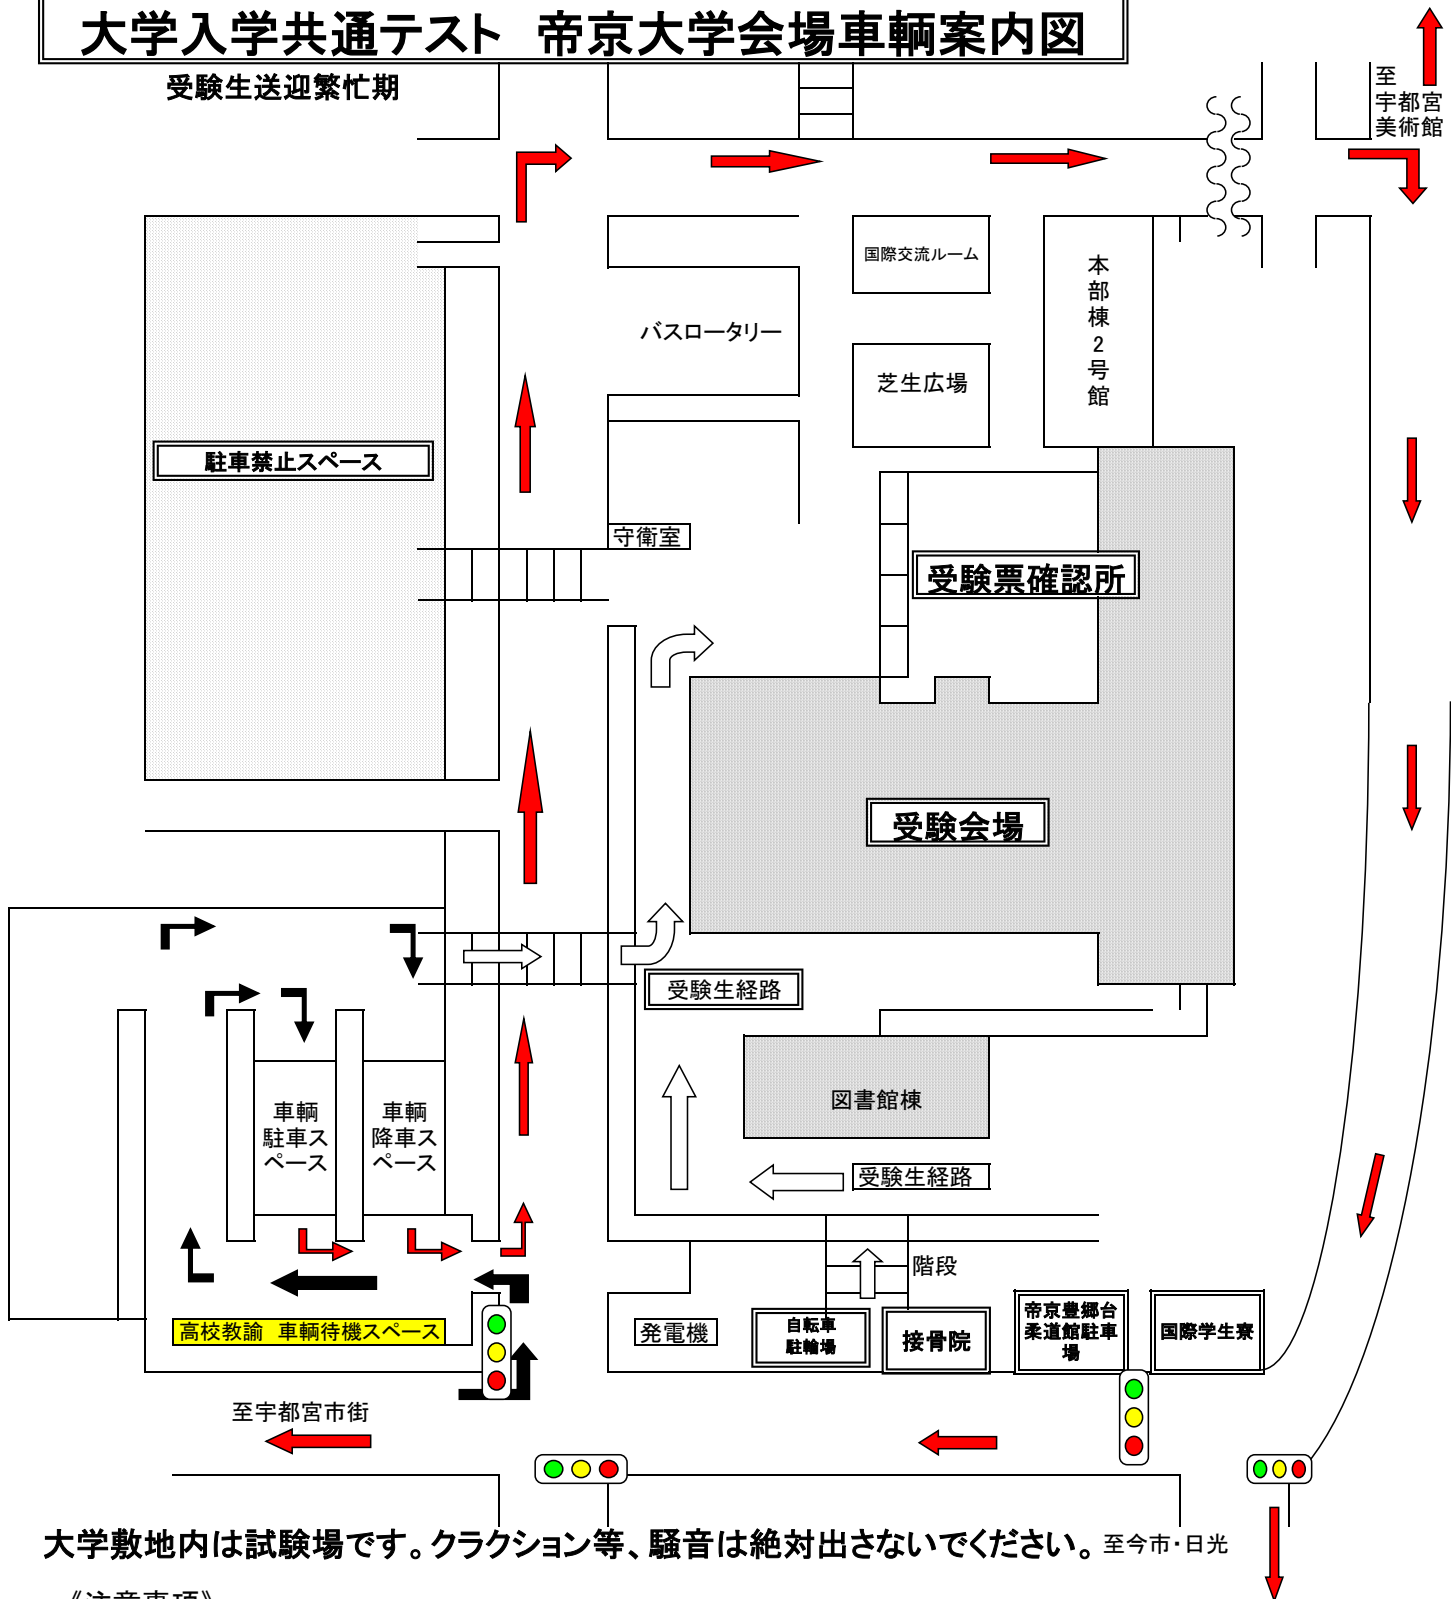

大学入学共通テスト 帝京大学会場車両案内図

受験生送迎繁忙期

大学敷地内は試験場です。クラクション等、騒音は絶対出さないでください。至今市・日光

《注意事項》

- ① 自動車で来学される場合は誘導担当者の指示に従って通行してください。
- ② 朝と夜の誘導経路は上記の通り一方通行となります。
- ③ 係員の案内に従って通行してください。
- ④ 帰りの受験生を待つ車両の待機場所は、学生駐車場及び帝京豊郷台接骨院駐車場、帝京豊郷台柔道館駐車場になります。

※注

← 入校経路

← 退出経路